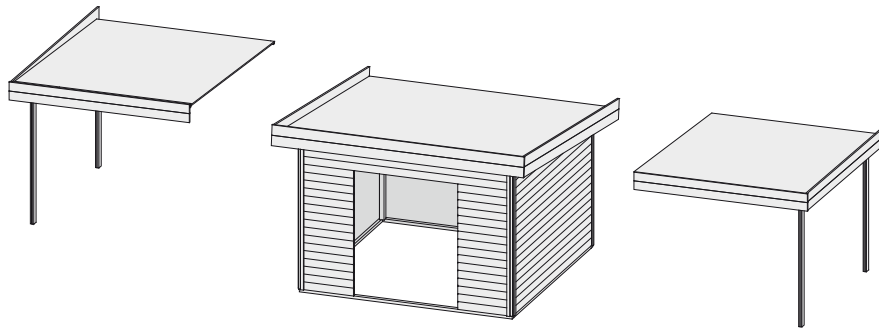

Zubehör Exklusiv

Produktinformation

Schleppdach 76563 76588

Außenmaße		B 300 × T 297 cm
Dachstand		B 332,5 × T 360 cm
Firsthöhe		H 238 cm
Dach		Massivholzdach mit Nut und Feder
Dachfläche		11,9 m²
Inkl Bitumendachbelag (Zur Ersteindeckung!)		2 Rollen (7,5 m²)
Bedarf Schindeln		-
Bedarf selbstklebende Dachfolie	(Haus & Schleppdach)	6 Rollen
Bedarf selbstklebende Bitumendachbahn		-
Pfosten		2 Stück (140 × 78 mm)
Paketmaße	(Schleppdach)	B 360 × T 59 × H 46 cm / 267 kg
Paketmaße	(Schleppdach & Wände)	B 364 × T 116 × H 50 cm / 546 kg
Erhältliches Zubehör (gegen Aufpreis):		• Selbstklebende Dachfolie • Exklusive Seiten- und Rückwand

Anbauposition